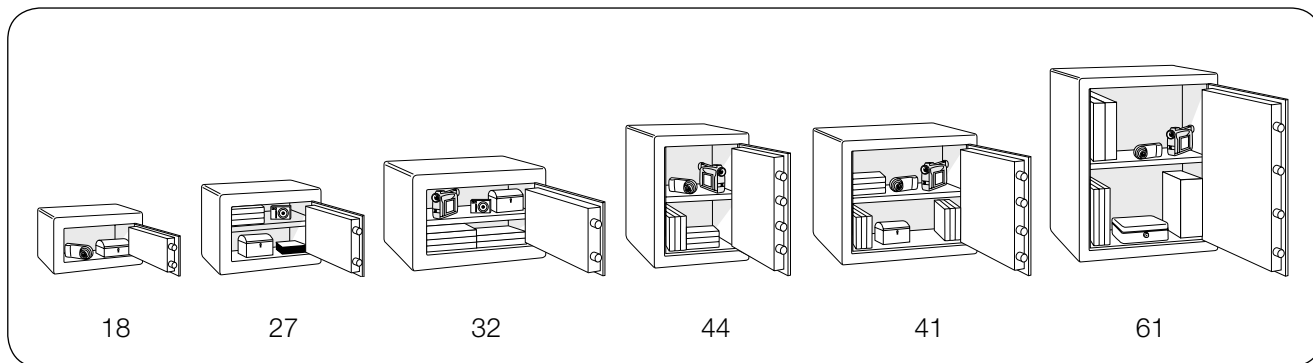

Secure Safe Trend II

Modellen

SLNL1004.R1

Productgegevens

Sleutelslot

Model	Artikel nr.	Buitenafmetingen (mm)			Binnenafmetingen (mm)			Volume (liter)	Gewicht (kg.)	Legbord Schoten	
		Hoogte	Breedte	Diepte	Hoogte	Breedte	Diepte			(aant.)	(aant.)
TII-18K	SL02500	180	310	205	100	230	110	3	16	-	2
TII-27K	SL02501	270	350	345	190	270	250	13	28	1	2
TII-32K	SL02502	320	440	395	240	360	300	26	45	1	2
TII-44K	SL02503	440	320	395	360	240	300	26	45	1	4
TII-41K	SL02504	410	460	395	330	380	300	38	54	1	4
TII-61K	SL02505	610	460	395	530	380	300	60	73	1	4

Elektronisch slot

Model	Artikel nr.	Buitenafmetingen (mm)			Binnenafmetingen (mm)			Volume (liter)	Gewicht (kg.)	Legbord Schoten	
		Hoogte	Breedte	Diepte	Hoogte	Breedte	Diepte			(aant.)	(aant.)
TII-27E	SL02507	270	350	345	190	270	250	13	28	1	2
TII-32E	SL02508	320	440	395	240	360	300	26	45	1	2
TII-44E	SL02509	440	320	395	360	240	300	26	45	1	4
TII-41E	SL02510	410	460	395	330	380	300	38	54	1	4
TII-61E	SL02511	610	460	395	530	380	300	60	73	1	4

SecureLine streeft naar constante verbetering van haar producten en behoudt zich het recht voor, zonder aankondiging, wijzigingen in de specificaties door te voeren.

www.Secure-Line.nl

Geautoriseerde dealer: